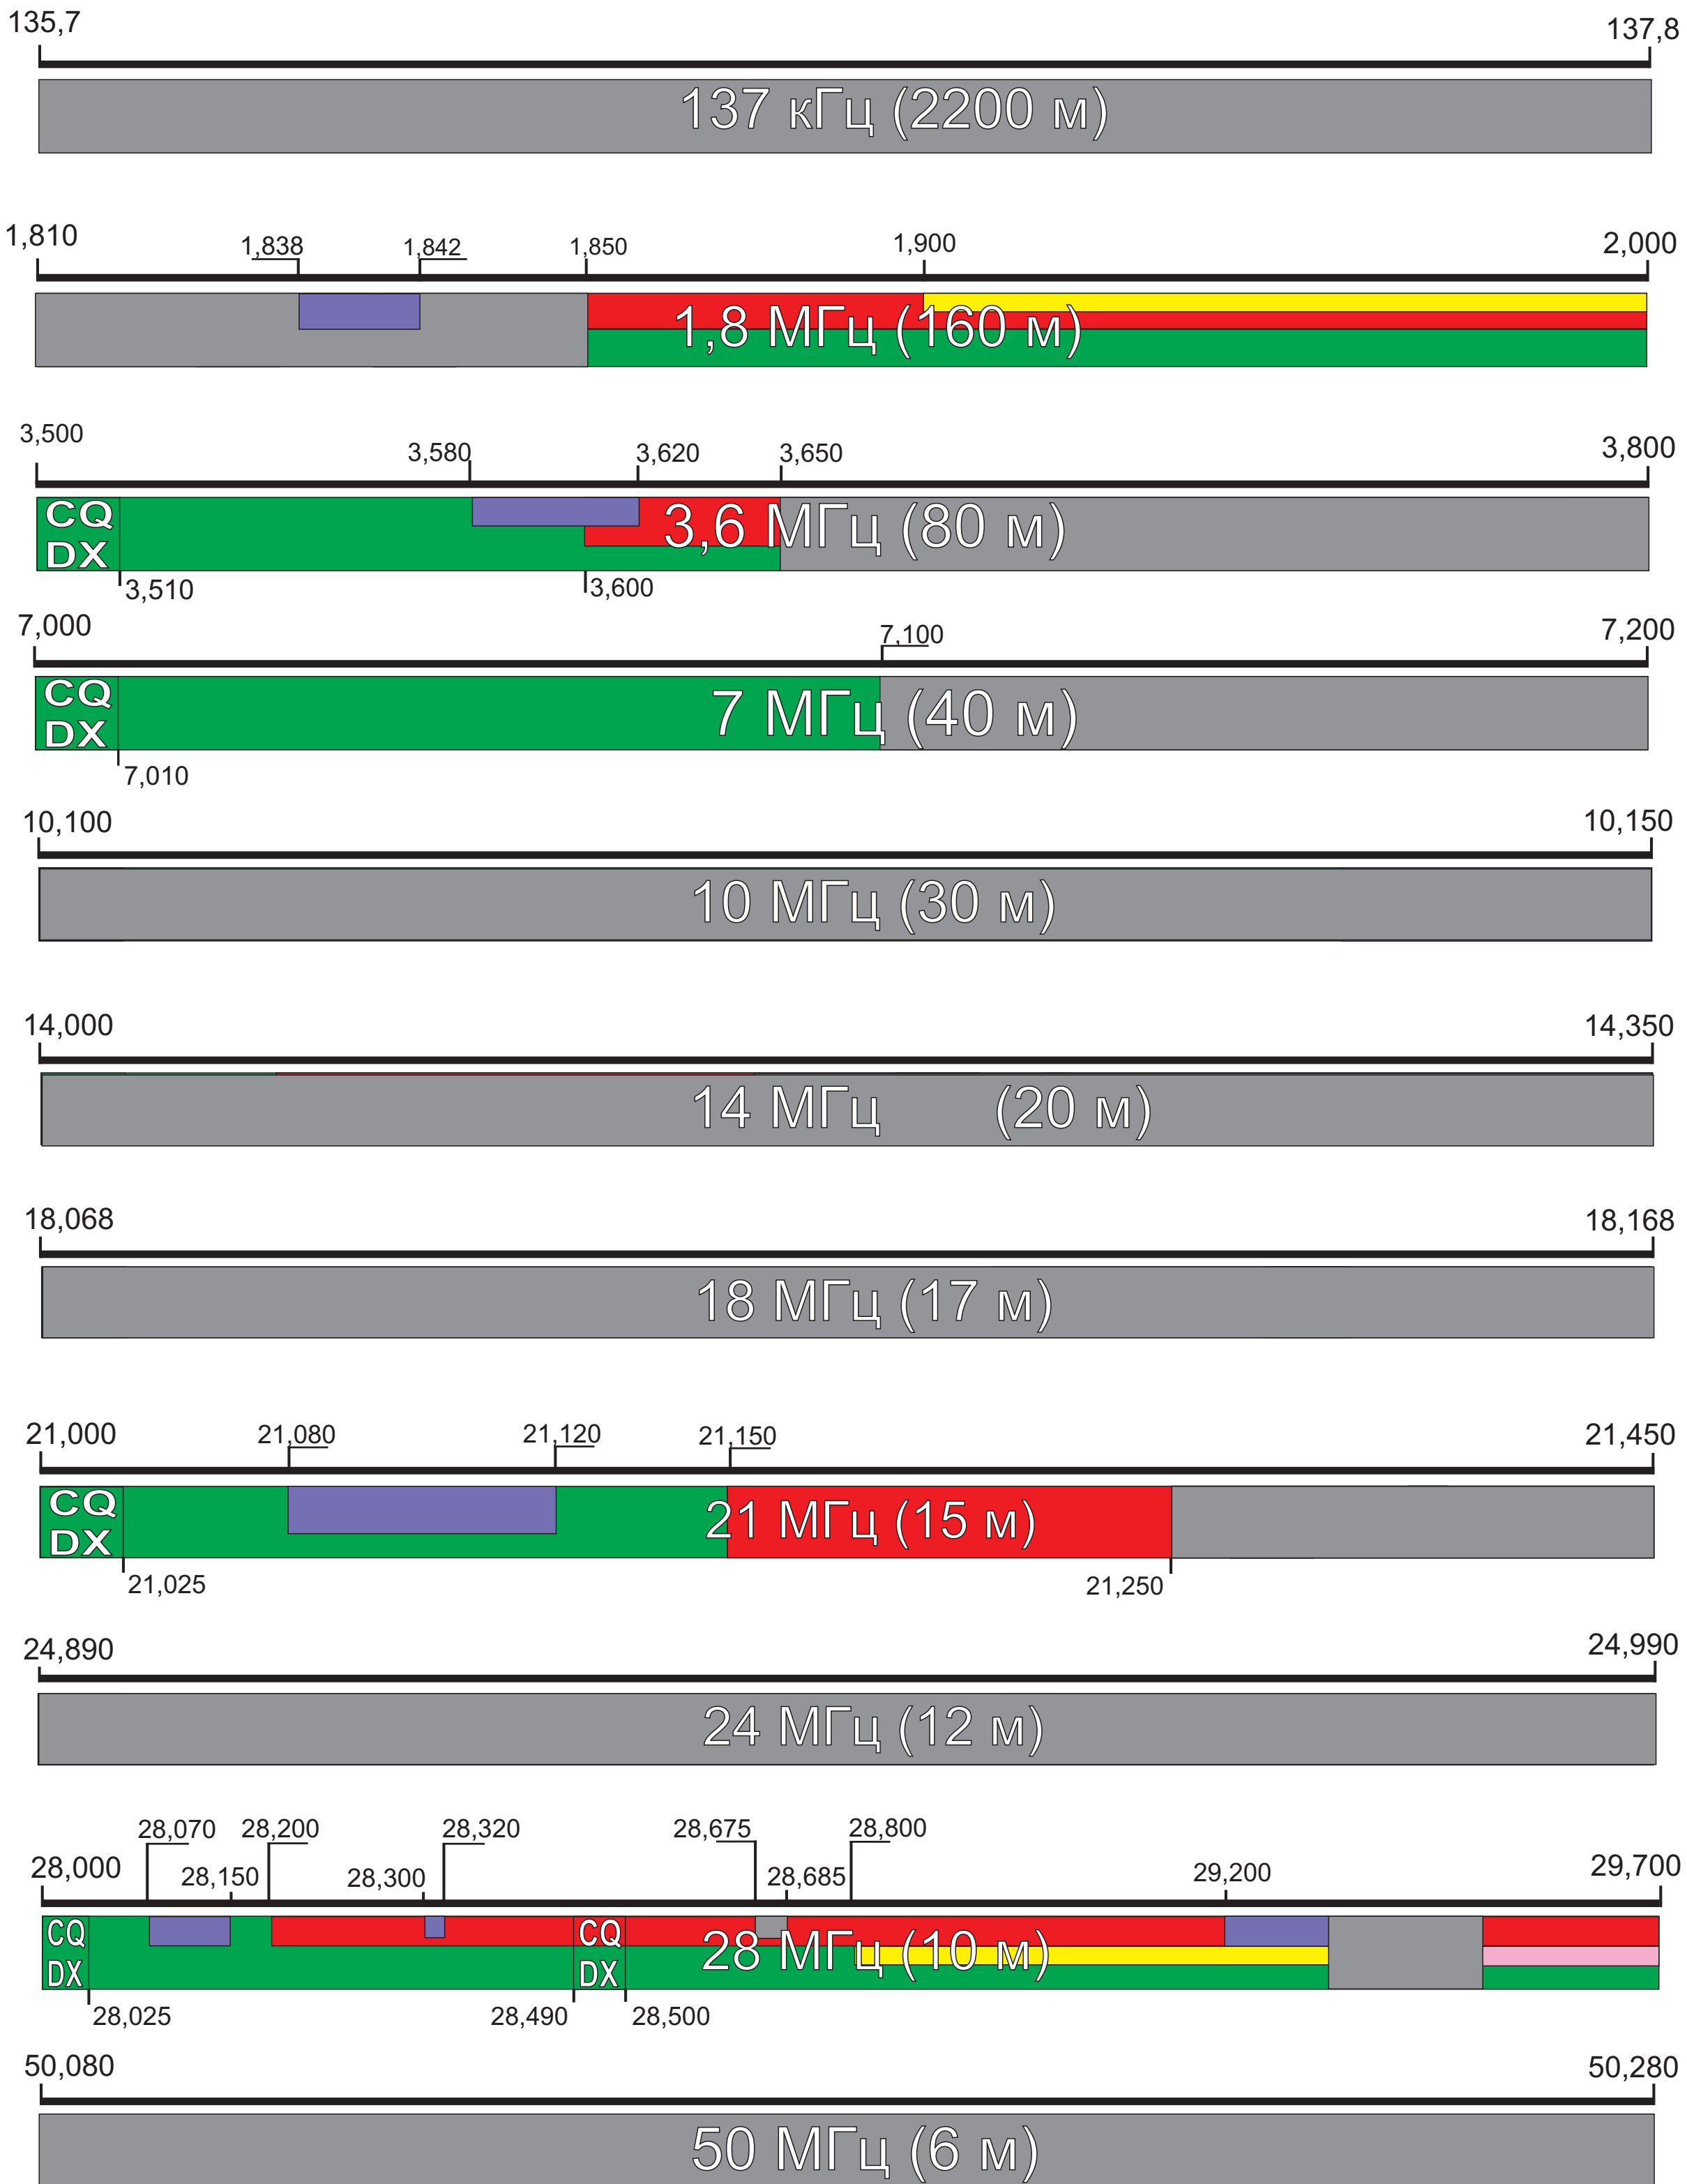

Частоти, потужність та види зв'язку аматорських радіостанцій України 3-ї категорії.

CW
DIGI
AM
TX

SSB
FM

Максимальна потужність:
137 кГц – 1 Вт (EIRP); 1,838 МГц – 2,000 МГц – 50 Вт.;
 Всі інші діапазони – 100 Вт.

©Громадська спілка «Всеукраїнська радіоаматорська ліга», UT4UMZ.
 01.04.2018

SSB нижче 10МГц – нижня бокова смуга (LSB).
 SSB вище 10 МГц – верхня бокова смуга (USB).